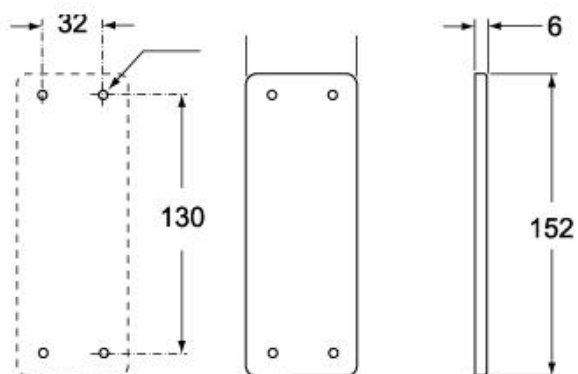

Codice articolo

CRZ 16

Disegni da catalogo

CRH

CRZ