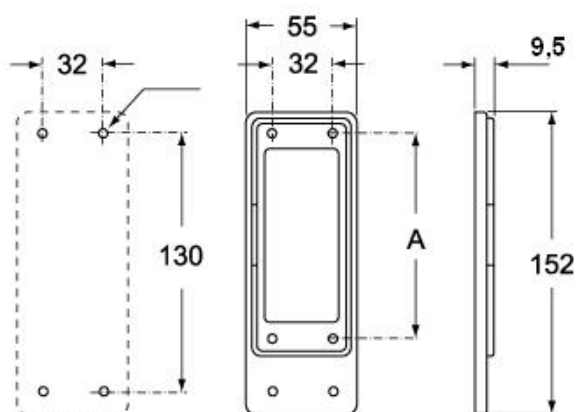

Codice articolo

CRZ 16

Placca di riduzione, grandezza "104.27", con guarnizione, per custodie da incasso grandezza "77.27"

Descrizione prodotto

Tipo prodotto	Placca di riduzione
Grandezza	Grandezza "104.27"
Specifica	Con guarnizione Per custodie da incasso grandezza "77.27"

Lunghezza imballo	160,00 mm
Altezza imballo	128,00 mm
Profondità imballo	350,00 mm
Peso imballo	1,95 kg
Volume imballo	7,17 dm ³
Descrizione imballo	Scatola cartone
Quantità imballo	50 pz
Codice EAN13 imballo	8015747039734
Peso sottoimballo	0,20 kg
Descrizione sottoimballo	Termoretraibile
Quantità sottoimballo	5 pz
Codice EAN13 sottoimballo	8015747039741

Codice articolo

CRZ 16

Disegni da catalogo

CRH

CRZ

Note

Le misure indicate non sono impegnative e possono essere variate senza alcun preavviso.